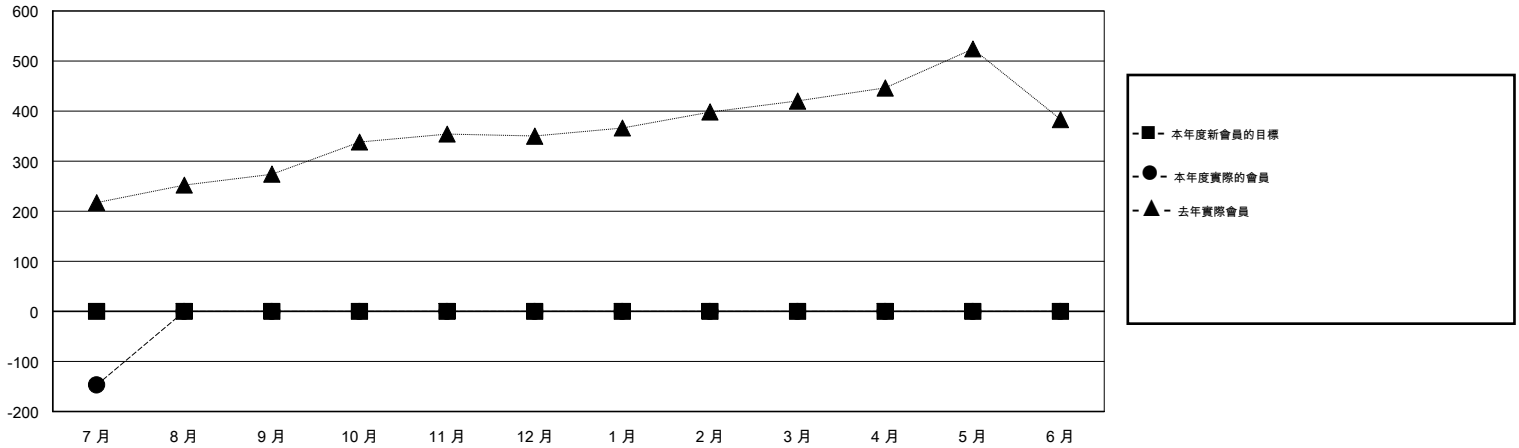

目標和實際會員累積

已取消的分會: 0	22 CLUBS OF 65 增添1位或以上的新會員	性別分佈
放棄的會員		男 953 (49.53%)
過世 0		女 971 (50.47%)
分會已取消 0	點擊這裡取得健康評估資料	家庭單位會員 309
其他 201		戶長 149
總計 201		非戶長 160