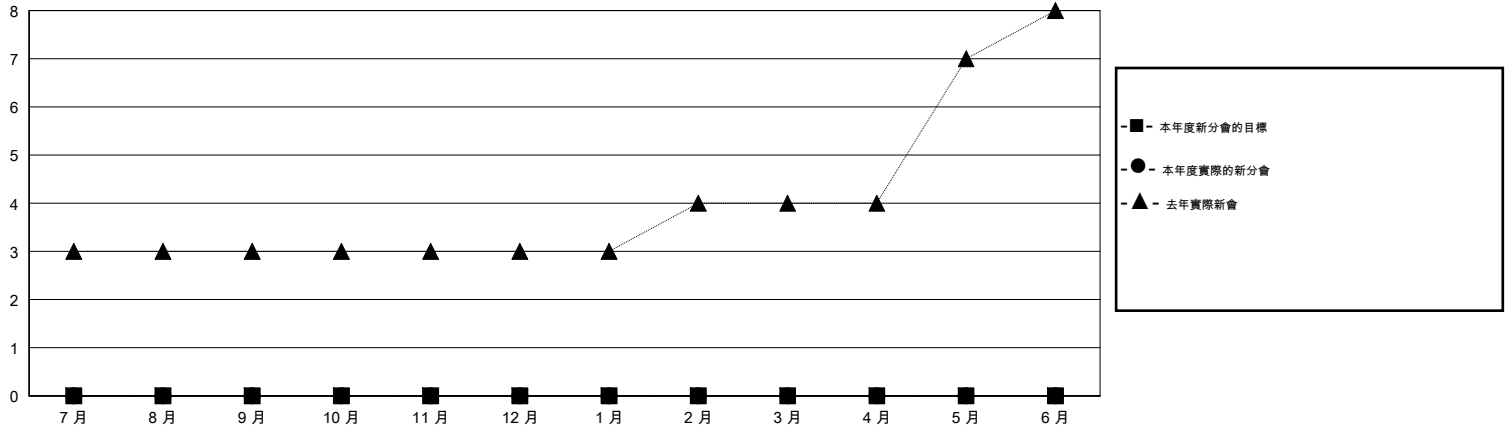

MONTHLY MEMBERSHIP PROGRESS REPORT

District 385

Results as of: 7/31/2016

GMT: ZE RAN SU

地點 CHINA

GMT憲章區 5

分會				
成果 2016-2017				
季	新分會目標	新會	會員流失的分會	淨增/減
7月/8月/9月	0	0	0	0
10月/11月/12月	0	0	0	0
1月/2月/3月	0	0	0	0
4月/5月/6月	0	0	0	0

位會員@每位須繳				
成果 2016-2017				
季	新會員目標	增加的授證/新會員	退會人數	淨增/減
7月/8月/9月	0	54	201	-147
10月/11月/12月	0	0	0	0
1月/2月/3月	0	0	0	0
4月/5月/6月	0	0	0	0

目標與實際新會累積